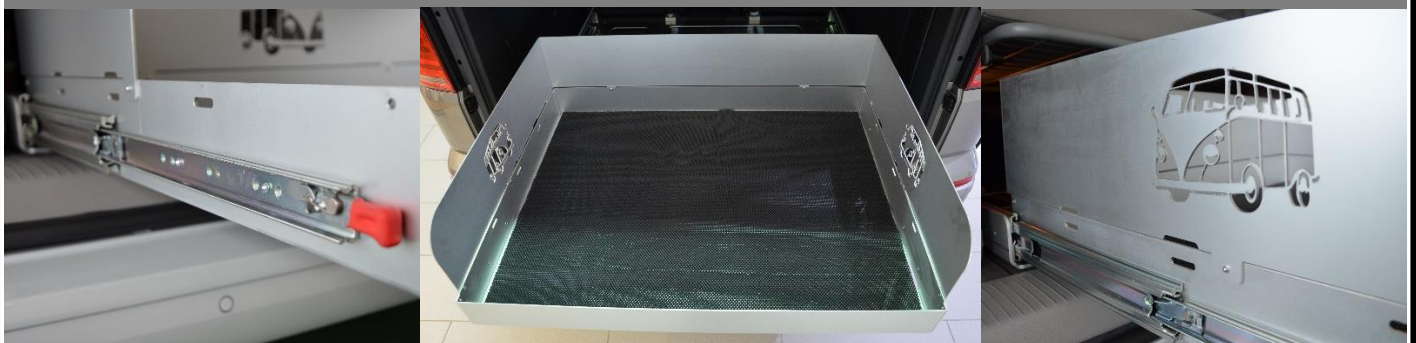

## Der Heckauszug im Detail:

Innenmasse: 1000mm x 800mm x 95mm

Schwerlast-Auszüge seitlich für eine erhöhte Stabilität

Schutzwannenerhöhung mit Bulli-Logo (an Heckauszug genietet)

Passgenaue Antirutschmatte + Ladungssicherungs-Schlitze am Heckauszug

Reinigungsschlitz hinten rechts und Original VW Verschlüsse zur Befestigung des Auszuges

Kombinierbar mit diversen Anhängerkupplungs-Fahrradträger

Bestellbar bei CALIFORNIA-CAMPING.CH und bei Ihrem vertrauten Garagisten abholen/montieren.